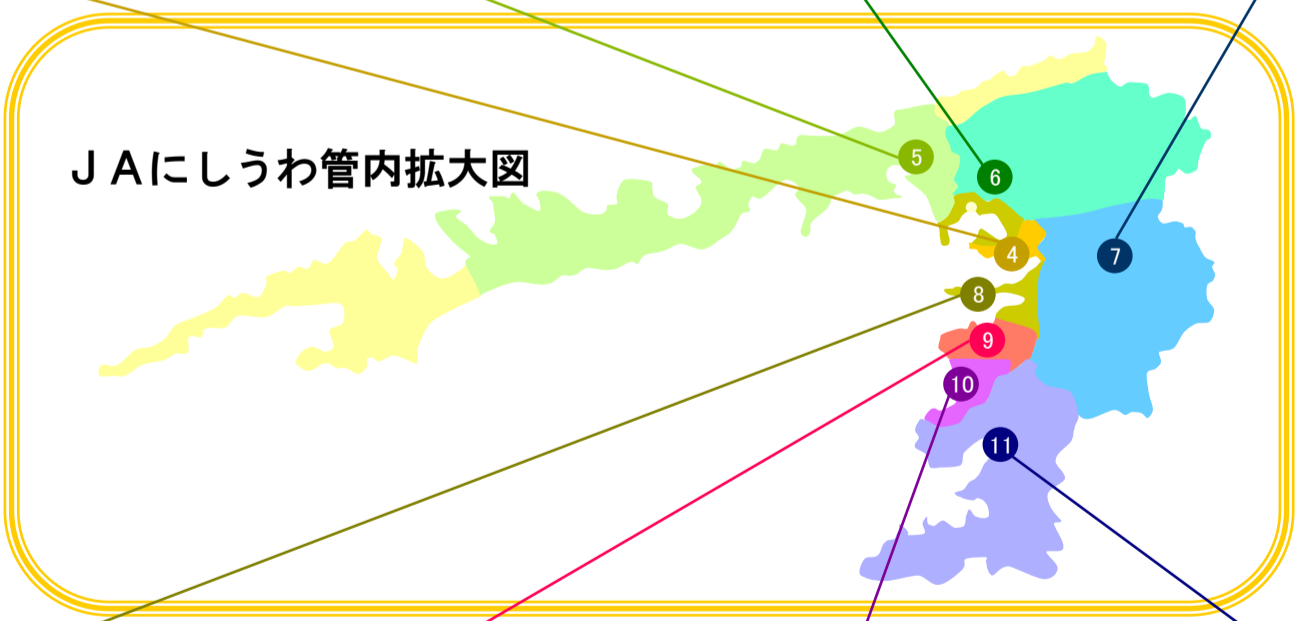

産地：伊方町  
旬：11月上旬～1月下旬  
販売：JAにしうわ 伊方共選

**6 蜜る**

産地：八幡浜市 日土・喜須来・宮内  
旬：11月中旬～12月下旬  
販売：JAにしうわ 保内共選

**7 媛美月**

産地：八幡浜市 双岩・矢野崎・千丈・神山  
旬：11月上旬～1月下旬  
販売：JAにしうわ 八協共選

**8 濱ノ姫**

産地：八幡浜市 合田・舌間・栗野浦・川之石  
旬：11月上旬～12月下旬  
販売：JAにしうわ 八幡浜共選